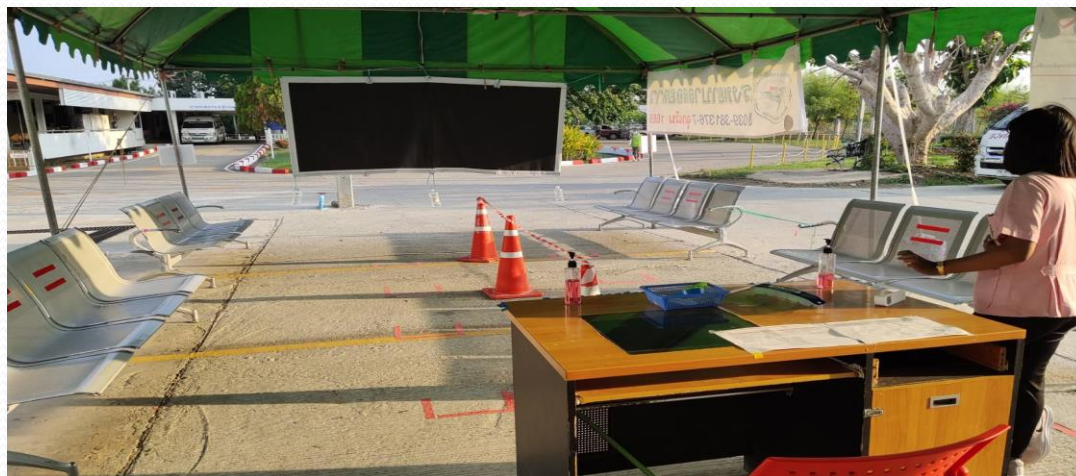

สุขภาพกาย COVID สุขภาพจิต COMA

ส่งกำลังใจ♥ให้บุคลากรทางการแพทย์

ตั้งการ์ด

ตู้ไม่ถอย

New normal ချိတ် triage

ก้าวคนละก้าว ก้าวไปด้วยกัน